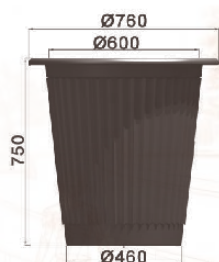

ALDUS

MAJESTIC

KION

Linie ALDUS Blumenkasten

Fassungsvermögen 105 l.
Wasserspeicher 22 l.

Blumenkasten aus metallisiertem,
lackiertem Guss.
Herausnehmbarer Behälter aus verzinktem Stahl.
Option: Edelstahlbehälter.
Design C. Planchais

MAJESTIC Blumenkasten

Fassungsvermögen 105 l.
Wasserspeicher 22 l.

Blumenkasten aus metallisiertem Guss.
Herausnehmbarer Behälter
aus verzinktem Stahl.
Option: Edelstahlbehälter.

KION Blumenkasten

Fassungsvermögen 100 l.