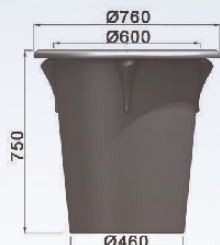

ALDUS

MAJESTIC

KION

Linie ALDUS Blumenkasten

Fassungsvermögen 105 l.
Wasserspeicher 22 l.

Blumenkasten aus metallisiertem,
lackiertem Guss.
Herausnehmbarer Behälter aus verzinktem Stahl.
Option: Edelstahlbehälter.
Design C. Planchais

MAJESTIC Blumenkasten

Fassungsvermögen 105 l.
Wasserspeicher 22 l.

Blumenkasten aus metallisiertem Guss.
Herausnehmbarer Behälter
aus verzinktem Stahl.
Option: Edelstahlbehälter.

KION Blumenkasten

Fassungsvermögen 100 l.