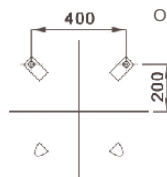

KION Blumenkasten

Fassungsvermögen 100 l.

Blumenkasten aus metallisiertem,
lackiertem Guss.
Herausnehmbarer Behälter
aus verzinktem Stahl.
Option: Tropfbewässerungssystem
Design AUP - N. Fedorenko